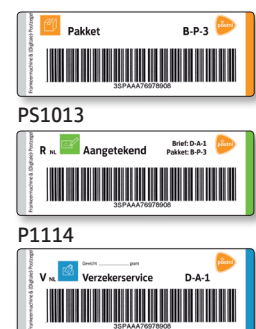

Douaneformulieren

(op voorraad bij Postkantoren)

Verzendenvolp

Documenten Spoedservice

(op voorraad bij Postkantoren)

Spoedservice Vrachtbrief Buitenland

Retourzendingen

(in bezit van klant)

Voorbeeld adresetiket ERS

Barcodestickers en formulieren***

(in bezit van klant)

- P1114
- Formulier 11 Aangetekende Brief
- Formulier 12 Brief met Verzekerservice EUR1/EUR2
- Formulier 13 Pakket EUR1/EUR2
- Formulier 14 Aangetekend Pakket en Pakket met Verzekerservice EUR1/EUR2
- Formulier 15 EUR3 of Wereld
- Formulier 24 Pakket Postbus