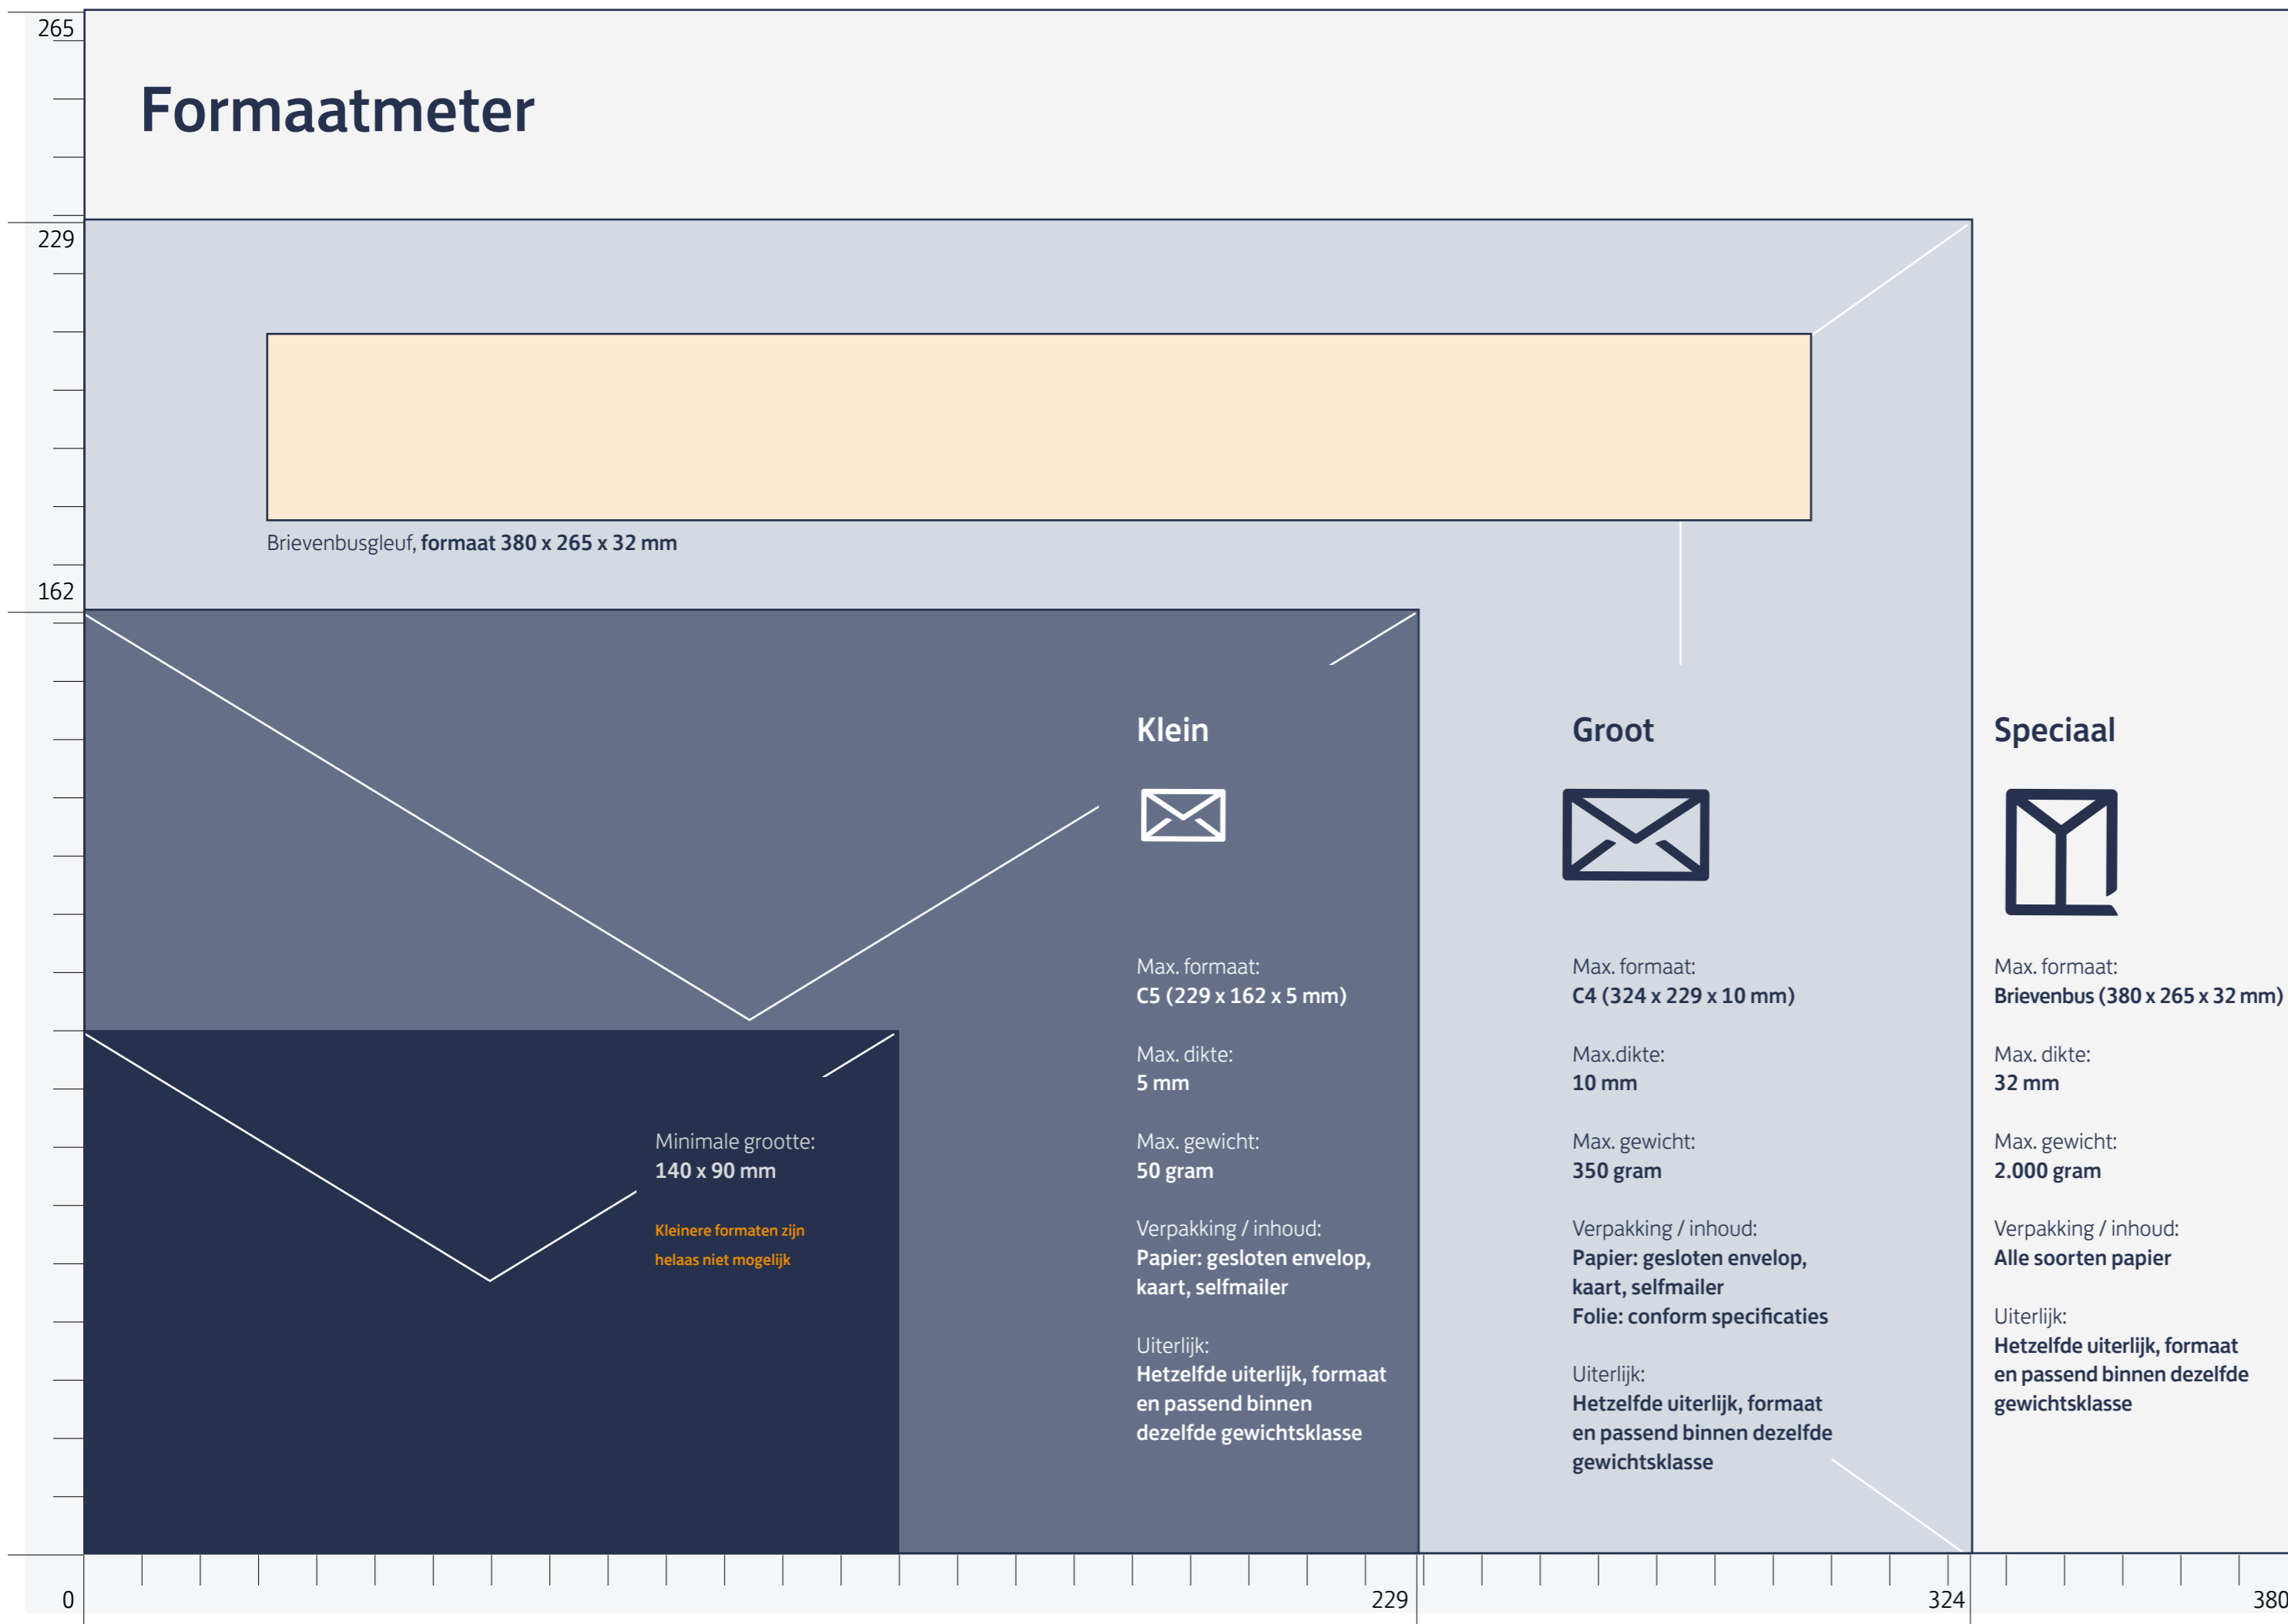

Aanbieden partijenpost

Kies het **formaat**

1

Gemengd binnen Nederland

Max. formaat: C4 (324 x 229 x 10 mm)

Max. dikte: 10 mm

Max. gewicht: 350 gram

Verpakking / inhoud: Papier: gesloten envelop, kaart, selfmailer

Aanlevermethode buitenland

Klein	Groot	Speciaal	Gemengd
Gesplitst op basis van zone Europa / Rest van de wereld	Gesplitst op basis van zone Europa / Rest van de wereld	Gesplitst op basis van zone Europa / Rest van de wereld	Geen splitsing op zone
			Gesplitst op formaat (>2.500 items)