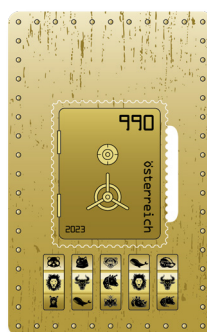

NL crypto stamp

Wat is de kleur- en symboolverdeling?

		NL crypto stamp (2022)	NL crypto stamp 2	Crypto Stamp	Crypto Stamp 5.1
		Nederland	Nederland	Luxemburg	Oostenrijk
Oplage	%	140.000	75.000	75.000	40.000
Zwart	52,3%	73.266	39.250	39.250	20.933
Groen	26,7%	37.334	20.000	20.000	10.667
Blauw	13,3%	18.666	10.000	10.000	5.333
Geel	6,7%	9.334	5.000	5.000	2.667
Rood	1%	1.400	750	750	400

		NL crypto stamp safe	Crypto Stamp safe
		Nederland	Oostenrijk
Oplage	%	25.000	15.000
Fopspeen	55%	13.750	8.250
Fles	44%	11.000	6.600
Regenboog	1%	250	150