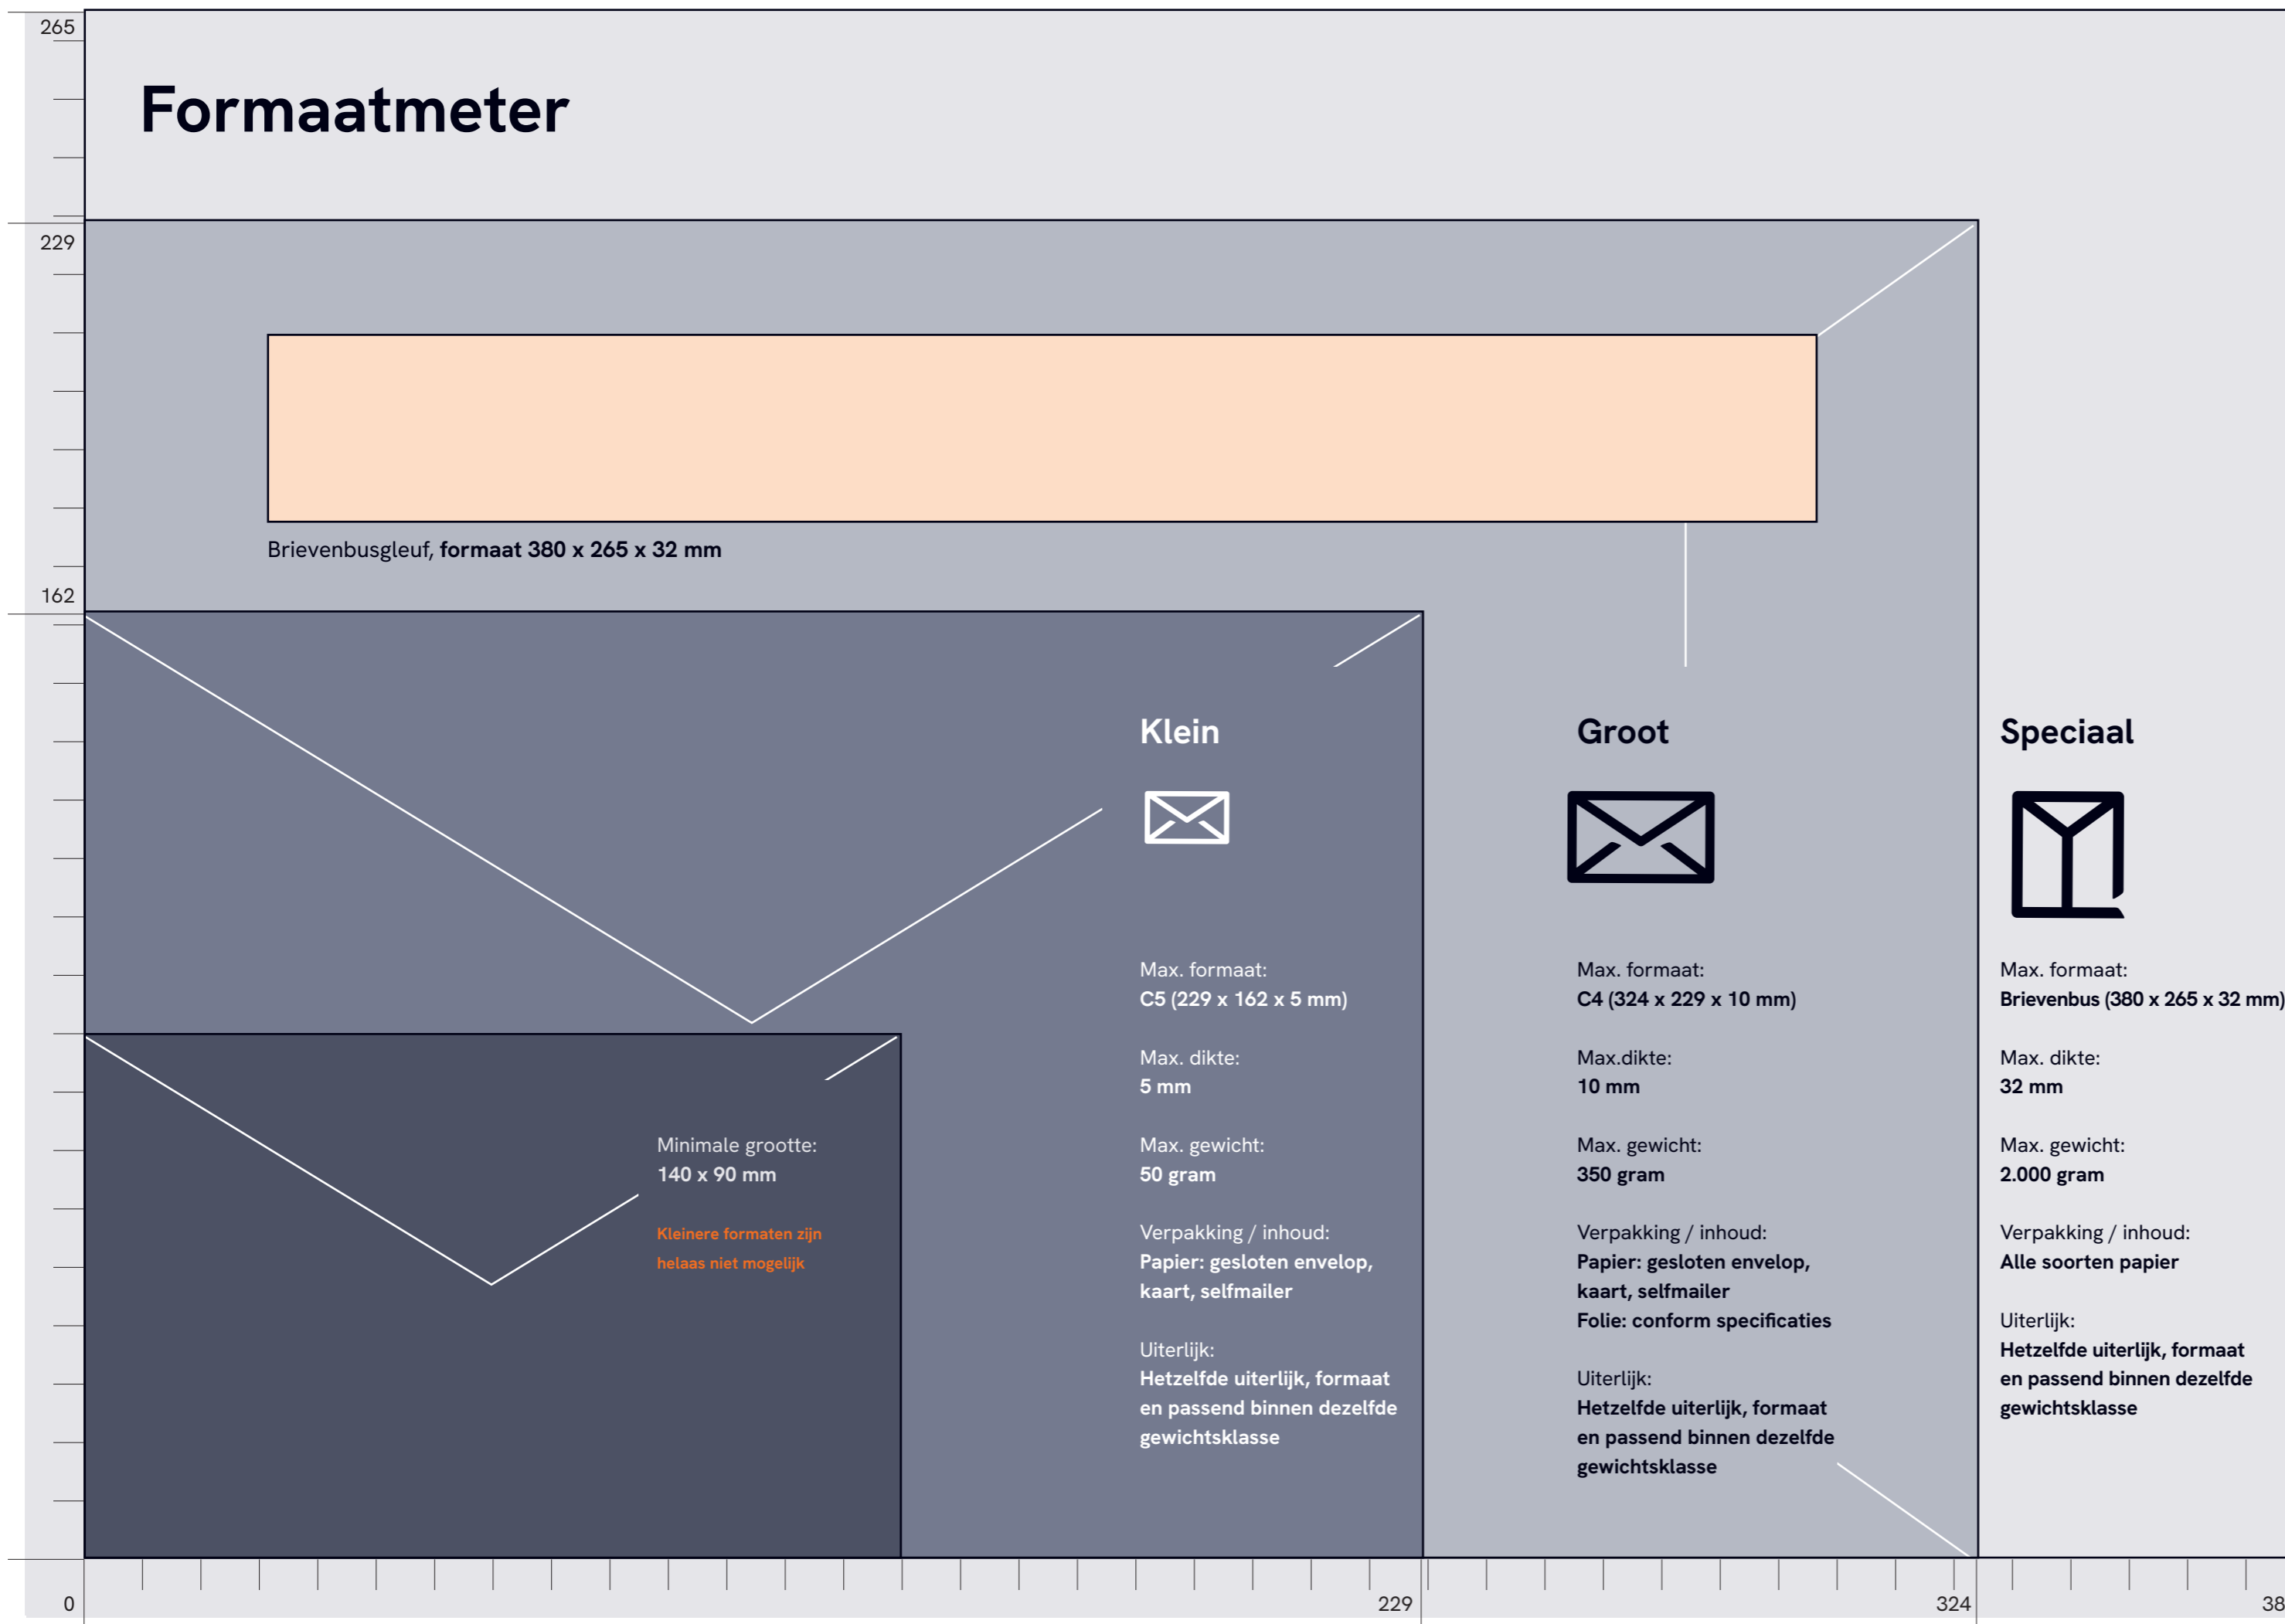

Aanbieden partijenpost

Kies het formaat

1

Gemengd binnen Nederland

Max. formaat: C4 (324 x 229 x 10 mm)

Max. dikte: 10 mm

Max. gewicht: 350 gram

Verpakking / inhoud: Papier: gesloten envelop, kaart, selfmailer